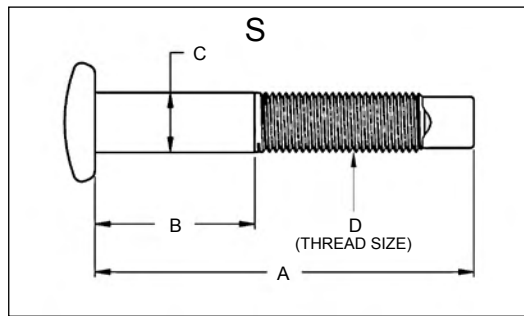

“S” STUD MOUNT

MOUNTING CODE	DIMENSION						
	A		B		C		D
	(inches)	(mm)	(inches)	(mm)	(inches)	(mm)	(thread)
S1	2.37	60.20	1.00	25.40	0.38	9.53	3/8-24
S2	2.06	52.32	1.00	25.40	0.38	9.53	3/8-24
S3	2.67	67.82	1.37	34.80	0.39	10.00	3/8-16
S4	1.85	46.99	1.00	25.40	0.38	9.53	3/8-24
S5	1.29	32.77	1.14	28.96	0.51	13.00	3/8-24
S8	1.75	44.45	1.00	25.40	0.39	10.00	3/8-24
S9	1.84	46.74	1.05	26.67	0.44	11.11	3/8-24
S10	2.37	60.20	1.33	33.78	0.44	11.11	3/8-24
S11	3.00	76.20	1.12	28.45	0.38	9.53	3/8-24
S12	2.37	60.20	1.15	29.21	0.44	11.11	3/8-24
S15	3.29	83.57	1.98	50.29	0.38	9.53	3/8-24
S16	2.95	74.93	1.45	36.83	0.63	16.00	M16x1.5
S17	2.15	54.61	1.03	26.16	0.44	11.11	3/8-24
S18	2.67	67.82	1.81	45.97	0.39	10.00	M10x1.25
S19	1.34	34.04	0.41	10.41	0.44	11.11	M10x1
S20	1.34	34.04	0.41	10.41	0.39	10.00	M10x1
S21	3.28	83.31	1.75	44.45	0.63	15.88	5/8-18
S22	0.75	19.05	0.35	8.89	0.39	10.00	M10x1
S25	1.81	45.97	1.50	38.10	0.38	9.53	M10x1
S26	2.02	51.31	0.82	20.83	0.47	12.00	M10x1
S27	2.36	59.94	1.14	28.96	0.39	10.00	M10x1
S29	2.99	75.95	1.87	47.50	0.38	9.53	3/8-24
S30	2.59	65.79	1.41	35.81	0.39	10.00	M10x1
S32	2.31	58.67	1.38	35.05	0.55	14.00	M12x1.25
S33	3.44	87.38	2.17	55.12	0.39	10.00	M10x1
S34	1.06	26.92	0.59	14.99	0.31	7.94	M8x1.25
S36	2.49	63.25	1.33	33.78	0.44	11.11	3/8-24
S37	3.18	80.77	1.41	35.81	0.47	12.00	M10x1
S38	2.75	69.85	1.70	43.18	0.55	14.00	M12x1.25
S40	2.52	64.01	1.33	33.78	0.44	11.11	3/8-24
S42	3.50	88.90	2.00	50.80	0.63	15.88	5/8-18
S43	2.75	69.85	1.25	31.75	0.63	15.88	5/8-18
S44	1.57	39.88	0.39	9.91	0.39	10.00	M10x1.25
S45	2.36	59.94	1.00	25.40	0.39	10.00	M10x1.25
S46	1.57	39.88	1.18	29.97	0.39	10.00	M10x1.25
S47	2.20	55.88	1.31	33.27	0.39	10.00	M10x1.25
S48	2.55	64.77	1.51	38.35	0.39	10.00	M10x1.25
S49	2.67	67.82	1.29	32.77	0.39	10.00	M10x1.25
S50	2.95	74.93	1.57	39.88	0.39	10.00	M10x1.25
S51	3.00	76.20	1.65	41.91	0.39	10.00	M10x1.25
S52	1.18	29.97	0.74	18.80	0.39	10.00	M10x1.5
S53	2.16	54.86	1.89	48.01	0.39	10.00	M10x1.5
S54	2.42	61.47	1.28	32.51	0.59	15.00	M10x1.5
S55	2.51	63.75	1.39	35.31	0.39	10.00	M10x1.5
S56	2.67	67.82	1.53	38.86	0.43	11.00	M10x1.5
S57	2.95	74.93	1.40	35.56	0.42	10.72	M10x1.5
S58	2.98	75.69	1.68	42.67	0.39	10.00	M10x1.5
S59	2.98	75.69	1.68	42.67	0.47	12.00	M10x1.5
S60	3.46	87.88	1.96	49.78	0.56	14.29	M10x1.5
S61	3.11	78.99	1.45	36.83	0.55	14.00	M12x1.25
S62	3.24	82.30	1.70	43.18	0.56	14.29	M12x1.25
S63	3.54	89.92	2.24	56.90	0.67	17.00	M12x1.25
S64	2.36	59.94	1.18	29.97	0.47	12.00	M12x1.5
S65	2.89	73.41	1.65	41.91	0.47	12.00	M12x1.5
S66	1.39	35.31	0.15	3.81	0.47	12.00	M12x1.75
S67	2.40	60.96	1.53	38.86	0.56	14.29	M14x1.5