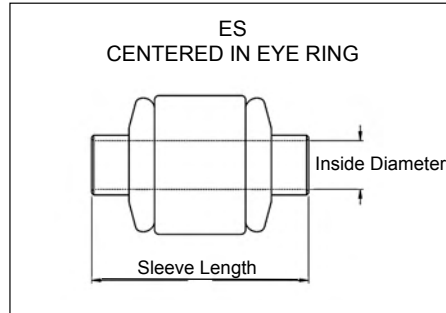

## MOUNTING CODE "ES" EYE RING AND BUSHING WITH STEEL SLEEVE

MOUNTING CODE	DIMENSION			
	Inside Diameter		Sleeve Length	
	(inches)	(mm)	(inches)	(mm)
ES3	0.39	10.00	1.56	39.62
ES7	0.56	14.29	1.25	31.75
ES9	0.44	11.11	1.31	33.27
ES10	0.44	11.11	1.38	35.05
ES13	0.56	14.29	1.89	48.01
ES17	0.47	12.00	1.25	31.75
ES18	0.47	12.00	1.65	41.91
ES19	0.47	12.00	1.88	47.75
ES20	0.47	12.00	1.95	49.53
ES22	0.50	12.70	1.25	31.75
ES24	0.50	12.70	1.38	35.05
ES25	0.50	12.70	1.50	38.10
ES26	0.50	12.70	1.56	39.62
ES27	0.50	12.70	1.62	41.15
ES29	0.39	10.00	2.95	74.93
ES30	0.47	12.00	2.57	65.28
ES31*	0.50	12.70	2.25	57.15
ES34	0.56	14.29	1.66	42.16
ES35	0.63	15.88	1.38	35.05
ES36	0.75	19.05	1.75	44.45
ES41	0.47	12.00	3.48	88.39
ES42	0.47	12.00	3.77	95.76
ES45	0.51	13.00	1.68	42.67
ES47	0.51	13.00	2.50	63.50
ES48	0.55	14.00	1.42	36.07
ES49	0.55	14.00	1.66	42.16
ES51	0.55	14.00	1.89	48.01
ES53	0.39	10.00	1.38	35.05
ES56	0.55	14.00	1.58	40.13
ES61	0.47	12.00	1.76	44.70
ES64	0.63	16.00	1.25	31.75
ES65	0.47	12.00	1.38	35.05
ES66	0.63	16.00	1.38	35.05
ES67	0.63	16.00	1.56	39.62
ES69	0.47	12.00	1.58	40.13
ES75	0.63	16.00	2.04	51.82
ES82	0.48	12.30	1.53	38.86
ES83	0.47	12.00	1.48	37.59
ES84	0.39	10.00	1.62	41.15
ES85	0.47	12.00	2.36	59.94
ES86	0.55	14.00	2.44	61.98
ES87	0.48	12.30	1.65	41.91
ES88	0.47	12.00	1.81	45.97
ES90	0.63	15.88	2.00	50.80
ES99	0.55	14.00	1.42	36.07
ES110	0.63	16.00	1.61	40.89
ES115	0.39	10.00	2.02	51.31
ES120	0.75	19.05	2.76	70.10
ES126	0.50	12.70	2.44	61.98
ES128	0.50	12.70	1.66	42.16
ES136	0.63	15.88	1.75	44.45
ES141	0.47	12.00	1.61	40.89
ES145	0.44	11.11	2.25	57.15
ES147	0.47	12.00	1.97	50.04
ES149	0.50	12.70	2.36	59.94
ES150	0.75	19.05	2.24	56.90