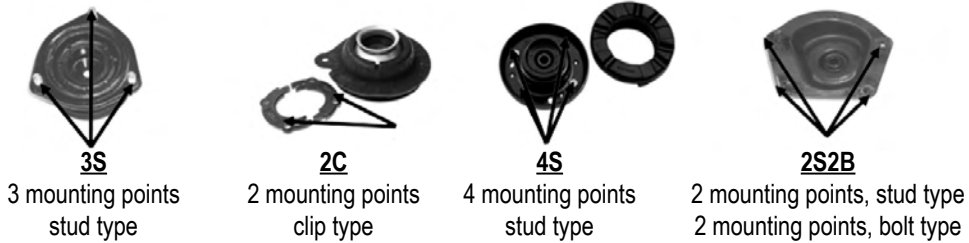

TOP MOUNT CODE	TOP MOUNT DESIGN	MOUNTING TYPE
TMC0	Circle	
TMC2B	Circle	2 Bolt
TMC2S	Circle	2 Stud
TMC2S1B	Circle	2 Stud, 1 Bolt
TMC3B	Circle	3 Bolt
TMC3S	Circle	3 Stud
TMC4B	Circle	4 Bolt
TMC4S	Circle	4 Stud
TMC5S	Circle	5 Stud
TMO2B	Oval	2 Bolt
TMO2S	Oval	2 Stud
TMO3S	Oval	3 Stud
TMO4B	Oval	4 Bolt
TMR2S	Rectangle	2 Stud
TMR3S	Rectangle	3 Stud
TMR4S	Rectangle	4 Stud
TMS3S	Square	3 Stud

TOP MOUNT CODE	TOP MOUNT DESIGN	MOUNTING TYPE
TMS3S1B	Square	3 Stud 1 Bolt
TMS4S	Square	4 Stud
TMT3B	Triangle	3 Bolt
TMT3S	Triangle	3 Stud
TMU2B	Unique	2 bolt
TMU2B1S	Unique	2 Bolt, 1 Stud
TMU2S	Unique	2 Stud
TMU2S1B	Unique	2 Stud, 1 Bolt
TMU2S2B	Unique	2 Stud, 2 Bolt
TMU3B	Unique	3 Bolt
TMU3B1S	Unique	3 Bolt, 1 Stud
TMU3S	Unique	3 Stud
TMU3S1B	Unique	3 Stud 1 Bolt
TMU4B	Unique	4 Bolt
TMU4S	Unique	4 Stud
TMU5S	Unique	5 Stud