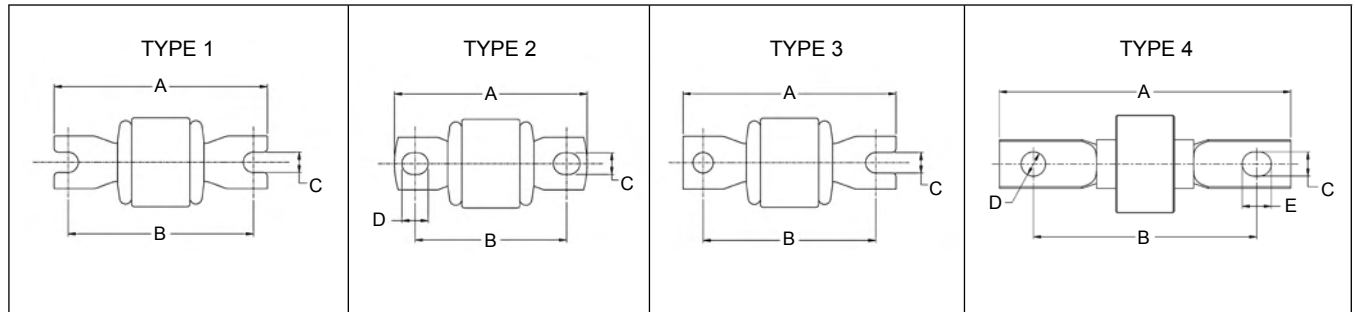

### MOUNTING CODE "BP" EYE RING AND BUSHING WITH BAR PIN

MOUNTING CODE	TYPE	DIMENSION									
		A		B		C		D		E	
		(inches)	(mm)	(inches)	(mm)	(inches)	(mm)	(inches)	(mm)	(inches)	(mm)
<b>BP4</b>	<b>1</b>	3.19	81.03	2.38	60.45	0.33	8.38	--	--	--	--
<b>BP6</b>	<b>1</b>	4.25	107.95	3.62	91.95	0.33	8.38	--	--	--	--
<b>BP7</b>	<b>2</b>	3.13	79.50	2.50	63.50	0.35	8.89	0.42	10.67	--	--
<b>BP8</b>	<b>2</b>	3.50	88.90	2.87	72.90	0.35	8.89	0.42	10.67	--	--
<b>BP10</b>	<b>2</b>	3.50	88.90	2.74	69.60	0.50	12.70	0.50	12.70	--	--
<b>BP12</b>	<b>1</b>	3.75	95.25	3.14	79.76	0.33	8.38	--	--	--	--
<b>BP13</b>	<b>1</b>	3.45	87.63	3.00	76.20	0.33	8.38	--	--	--	--
<b>BP14</b>	<b>2</b>	3.43	87.12	2.87	72.90	0.45	11.43	--	--	--	--
<b>BP15</b>	<b>4</b>	4.56	115.82	3.62	91.95	0.39	9.91	0.47	11.94	0.39	9.91
<b>BP18</b>	<b>1</b>	3.75	95.25	3.14	79.76	0.39	9.91	--	--	--	--
<b>BP19</b>	<b>1</b>	3.19	81.03	2.62	66.55	0.33	8.38	--	--	--	--
<b>BP20</b>	<b>1</b>	3.59	91.19	3.12	79.25	0.33	8.38	--	--	--	--
<b>BP27</b>	<b>2</b>	4.00	101.60	2.95	74.93	0.52	13.21	0.50	12.70	--	--
<b>BP31</b>	<b>3</b>	3.50	88.90	2.87	72.90	0.35	8.89	--	--	--	--
<b>BP34</b>	<b>1</b>	3.81	96.77	2.99	75.95	0.41	10.41	--	--	--	--
<b>BP36</b>	<b>2</b>	4.72	119.89	3.38	85.85	0.52	13.21	0.52	13.21	--	--