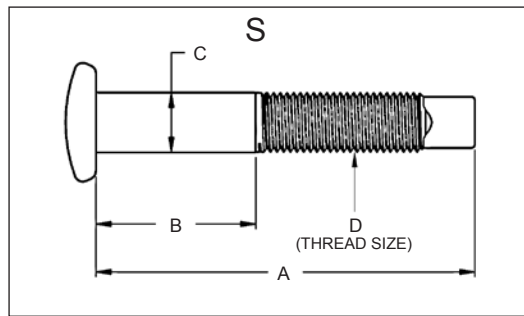

“S” STUD MOUNT

MOUNTING CODE	DIMENSION						
	A		B		C		D
	(inches)	(mm)	(inches)	(mm)	(inches)	(mm)	(thread)
S1	2.37	60.20	1.00	25.40	0.38	9.53	3/8-24
S2	2.06	52.32	1.00	25.40	0.38	9.53	3/8-24
S3	2.67	67.82	1.37	34.80	0.39	10.00	3/8-16
S4	1.85	46.99	1.00	25.40	0.38	9.53	3/8-24
S5	1.29	32.77	1.14	28.96	0.51	13.00	3/8-24
S8	1.75	44.45	1.00	25.40	0.39	10.00	3/8-24
S9	1.84	46.74	1.05	26.67	0.44	11.11	3/8-24
S10	2.37	60.20	1.33	33.78	0.44	11.11	3/8-24
S11	3.00	76.20	1.12	28.45	0.38	9.53	3/8-24
S12	2.37	60.20	1.15	29.21	0.44	11.11	3/8-24
S15	3.29	83.57	1.98	50.29	0.38	9.53	3/8-24
S16	2.95	74.93	1.45	36.83	0.63	16.00	M16x1.5
S17	2.15	54.61	1.03	26.16	0.44	11.11	3/8-24
S18	2.67	67.82	1.81	45.97	0.39	10.00	M10x1.25
S19	1.34	34.04	0.41	10.41	0.44	11.11	M10x1
S20	1.34	34.04	0.41	10.41	0.39	10.00	M10x1
S21	3.28	83.31	1.75	44.45	0.63	15.88	5/8-18
S22	0.75	19.05	0.35	8.89	0.39	10.00	M10x1
S25	1.81	45.97	1.50	38.10	0.38	9.53	M10x1
S26	2.02	51.31	0.82	20.83	0.47	12.00	M10x1
S27	2.36	59.94	1.14	28.96	0.39	10.00	M10x1
S29	2.99	75.95	1.87	47.50	0.38	9.53	3/8-24
S30	2.59	65.79	1.41	35.81	0.39	10.00	M10x1
S32	2.31	58.67	1.38	35.05	0.55	14.00	M12x1.25
S33	3.44	87.38	2.17	55.12	0.39	10.00	M10x1
S34	1.06	26.92	0.59	14.99	0.31	7.94	M8x1.25
S36	2.49	63.25	1.33	33.78	0.44	11.11	3/8-24
S37	3.18	80.77	1.41	35.81	0.47	12.00	M10x1
S38	2.75	69.85	1.70	43.18	0.55	14.00	M12x1.25
S40	2.52	64.01	1.33	33.78	0.44	11.11	3/8-24
S42	3.50	88.90	2.00	50.80	0.63	15.88	5/8-18
S43	2.75	69.85	1.25	31.75	0.63	15.88	5/8-18
S44	1.57	39.88	0.39	9.91	0.39	10.00	M10x1.25
S45	2.36	59.94	1.00	25.40	0.39	10.00	M10x1.25
S46	1.57	39.88	1.18	29.97	0.39	10.00	M10x1.25
S47	2.20	55.88	1.31	33.27	0.39	10.00	M10x1.25
S48	2.55	64.77	1.51	38.35	0.39	10.00	M10x1.25
S49	2.67	67.82	1.29	32.77	0.39	10.00	M10x1.25
S50	2.95	74.93	1.57	39.88	0.39	10.00	M10x1.25
S51	3.00	76.20	1.65	41.91	0.39	10.00	M10x1.25
S52	1.18	29.97	0.74	18.80	0.39	10.00	M10x1.5
S53	2.16	54.86	1.89	48.01	0.39	10.00	M10x1.5
S54	2.42	61.47	1.28	32.51	0.59	15.00	M10x1.5
S55	2.51	63.75	1.39	35.31	0.39	10.00	M10x1.5
S56	2.67	67.82	1.53	38.86	0.43	11.00	M10x1.5
S57	2.95	74.93	1.40	35.56	0.42	10.72	M10x1.5
S58	2.98	75.69	1.68	42.67	0.39	10.00	M10x1.5
S59	2.98	75.69	1.68	42.67	0.47	12.00	M10x1.5
S60	3.46	87.88	1.96	49.78	0.56	14.29	M10x1.5
S61	3.11	78.99	1.45	36.83	0.55	14.00	M12x1.25
S62	3.24	82.30	1.70	43.18	0.56	14.29	M12x1.25
S63	3.54	89.92	2.24	56.90	0.67	17.00	M12x1.25
S64	2.36	59.94	1.18	29.97	0.47	12.00	M12x1.5
S65	2.89	73.41	1.65	41.91	0.47	12.00	M12x1.5
S66	1.39	35.31	0.15	3.81	0.47	12.00	M12x1.75
S67	2.40	60.96	1.53	38.86	0.56	14.29	M14x1.5