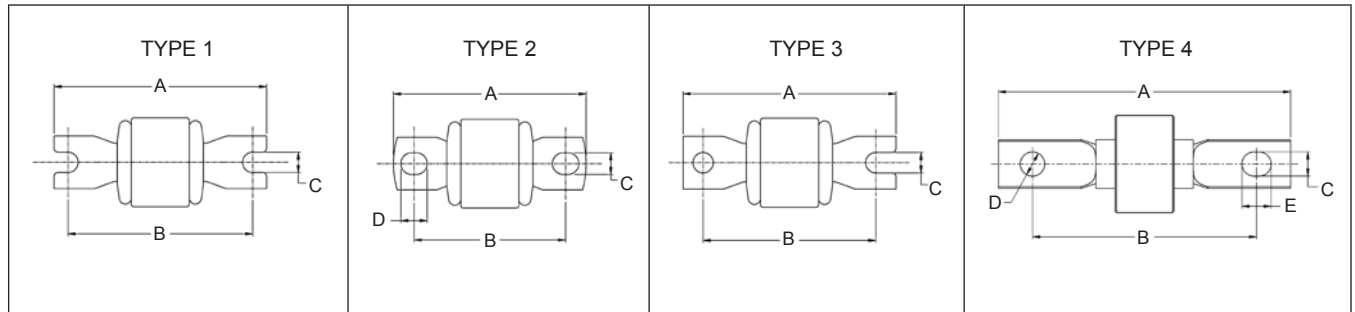

### MOUNTING CODE "BP" EYE RING AND BUSHING WITH BAR PIN

MOUNTING CODE	TYPE	DIMENSION									
		A		B		C		D		E	
		(inches)	(mm)	(inches)	(mm)	(inches)	(mm)	(inches)	(mm)	(inches)	(mm)
<b>BP4</b>	<b>1</b>	3.19	81.03	2.38	60.45	0.33	8.38	--	--	--	--
<b>BP6</b>	<b>1</b>	4.25	107.95	3.62	91.95	0.33	8.38	--	--	--	--
<b>BP7</b>	<b>2</b>	3.13	79.50	2.50	63.50	0.35	8.89	0.42	10.67	--	--
<b>BP8</b>	<b>2</b>	3.50	88.90	2.87	72.90	0.35	8.89	0.42	10.67	--	--
<b>BP10</b>	<b>2</b>	3.50	88.90	2.74	69.60	0.50	12.70	0.50	12.70	--	--
<b>BP12</b>	<b>1</b>	3.75	95.25	3.14	79.76	0.33	8.38	--	--	--	--
<b>BP13</b>	<b>1</b>	3.45	87.63	3.00	76.20	0.33	8.38	--	--	--	--
<b>BP14</b>	<b>2</b>	3.43	87.12	2.87	72.90	0.45	11.43	--	--	--	--
<b>BP15</b>	<b>4</b>	4.56	115.82	3.62	91.95	0.39	9.91	0.47	11.94	0.39	9.91
<b>BP18</b>	<b>1</b>	3.75	95.25	3.14	79.76	0.39	9.91	--	--	--	--
<b>BP19</b>	<b>1</b>	3.19	81.03	2.62	66.55	0.33	8.38	--	--	--	--
<b>BP20</b>	<b>1</b>	3.59	91.19	3.12	79.25	0.33	8.38	--	--	--	--
<b>BP27</b>	<b>2</b>	4.00	101.60	2.95	74.93	0.52	13.21	0.50	12.70	--	--
<b>BP31</b>	<b>3</b>	3.50	88.90	2.87	72.90	0.35	8.89	--	--	--	--
<b>BP34</b>	<b>1</b>	3.81	96.77	2.99	75.95	0.41	10.41	--	--	--	--
<b>BP36</b>	<b>2</b>	4.72	119.89	3.38	85.85	0.52	13.21	0.52	13.21	--	--